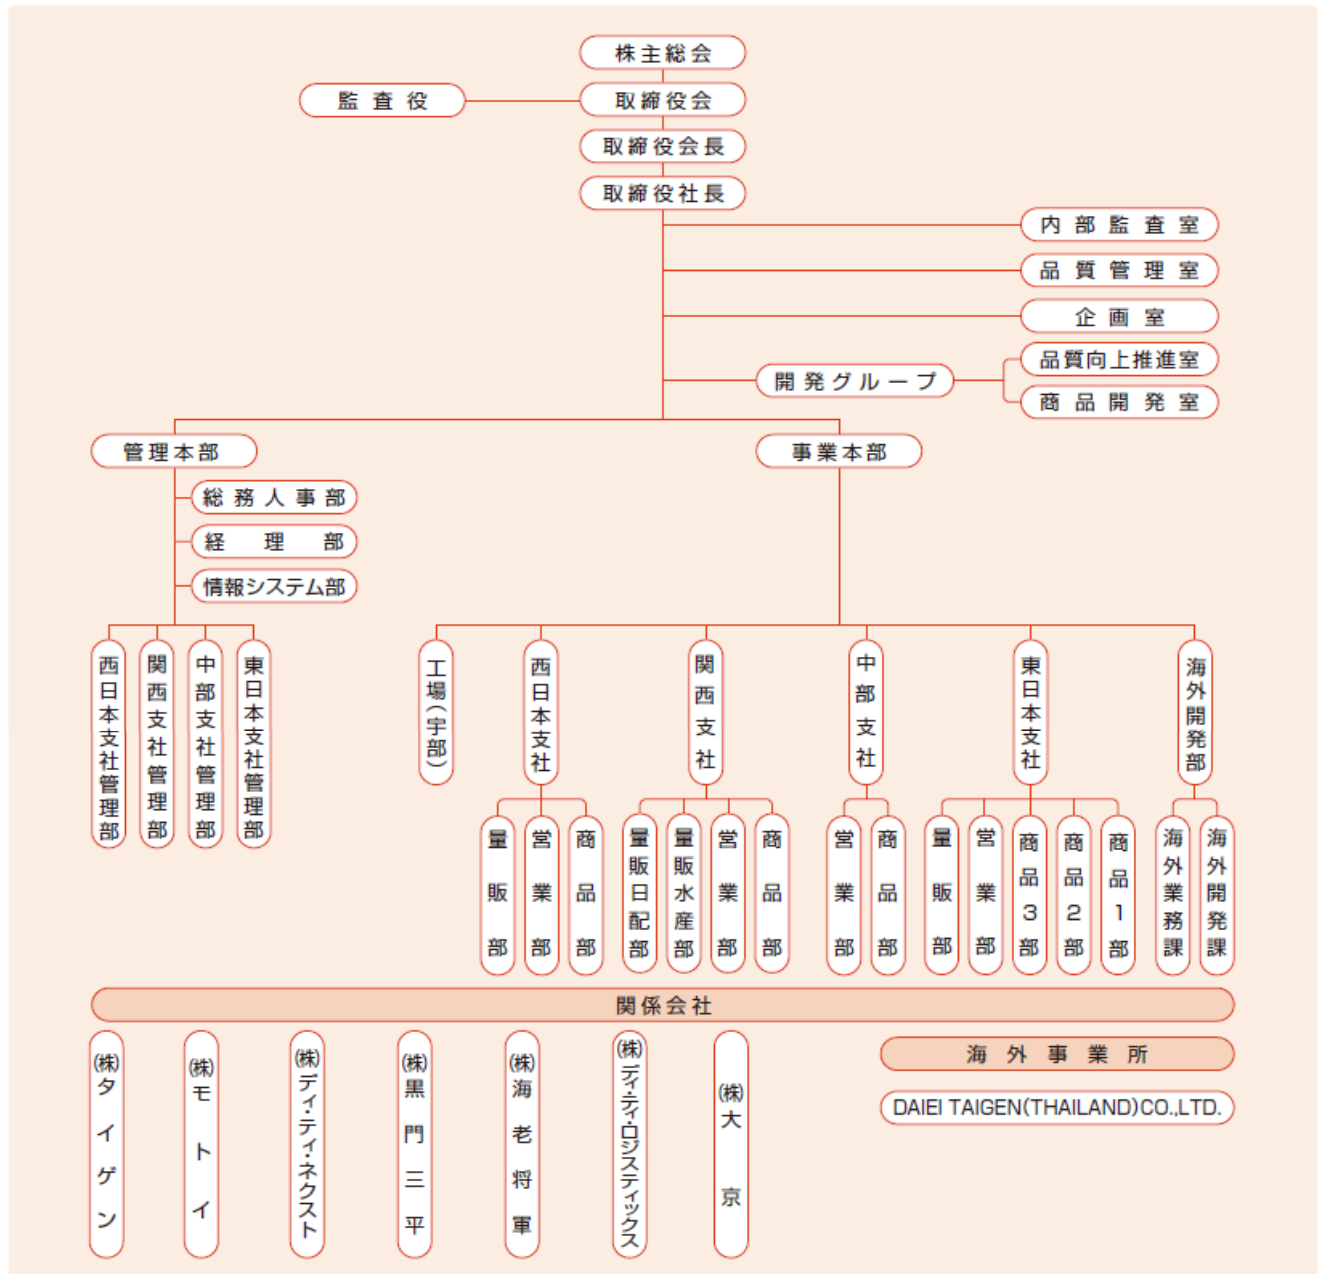

■主要取扱商品

【国内産・生鮮及び冷凍魚介類】国内産近海の天然魚、国内産養殖魚、活車海老、活伊勢海老、甲イカ、スルメイカ、アサリ、鰯類、鯛類、マグロ、ホタテ貝柱等

【加工品】和洋日配品、惣菜品、うなぎ蒲焼、海老フライ、海老トレーパック、尾付ムキエビ、アンコウ鍋、湯びきハモ、焼き穴子、寿司ネタ、その他冷凍チルド品、全国の塩干加工品等

【輸入海老魚介類】天然海老、養殖海老、ムキ海老、ズワイガニ、タラバガニ、アワビ、マグロ、紋甲イカ、ヤリイカ、アオリイカ、カレイ、アカウオ、ウナギ、アユ、キス、アジ、サバ等世界各国よりの輸入品

■会社組織図 (平成29年6月1日現在)