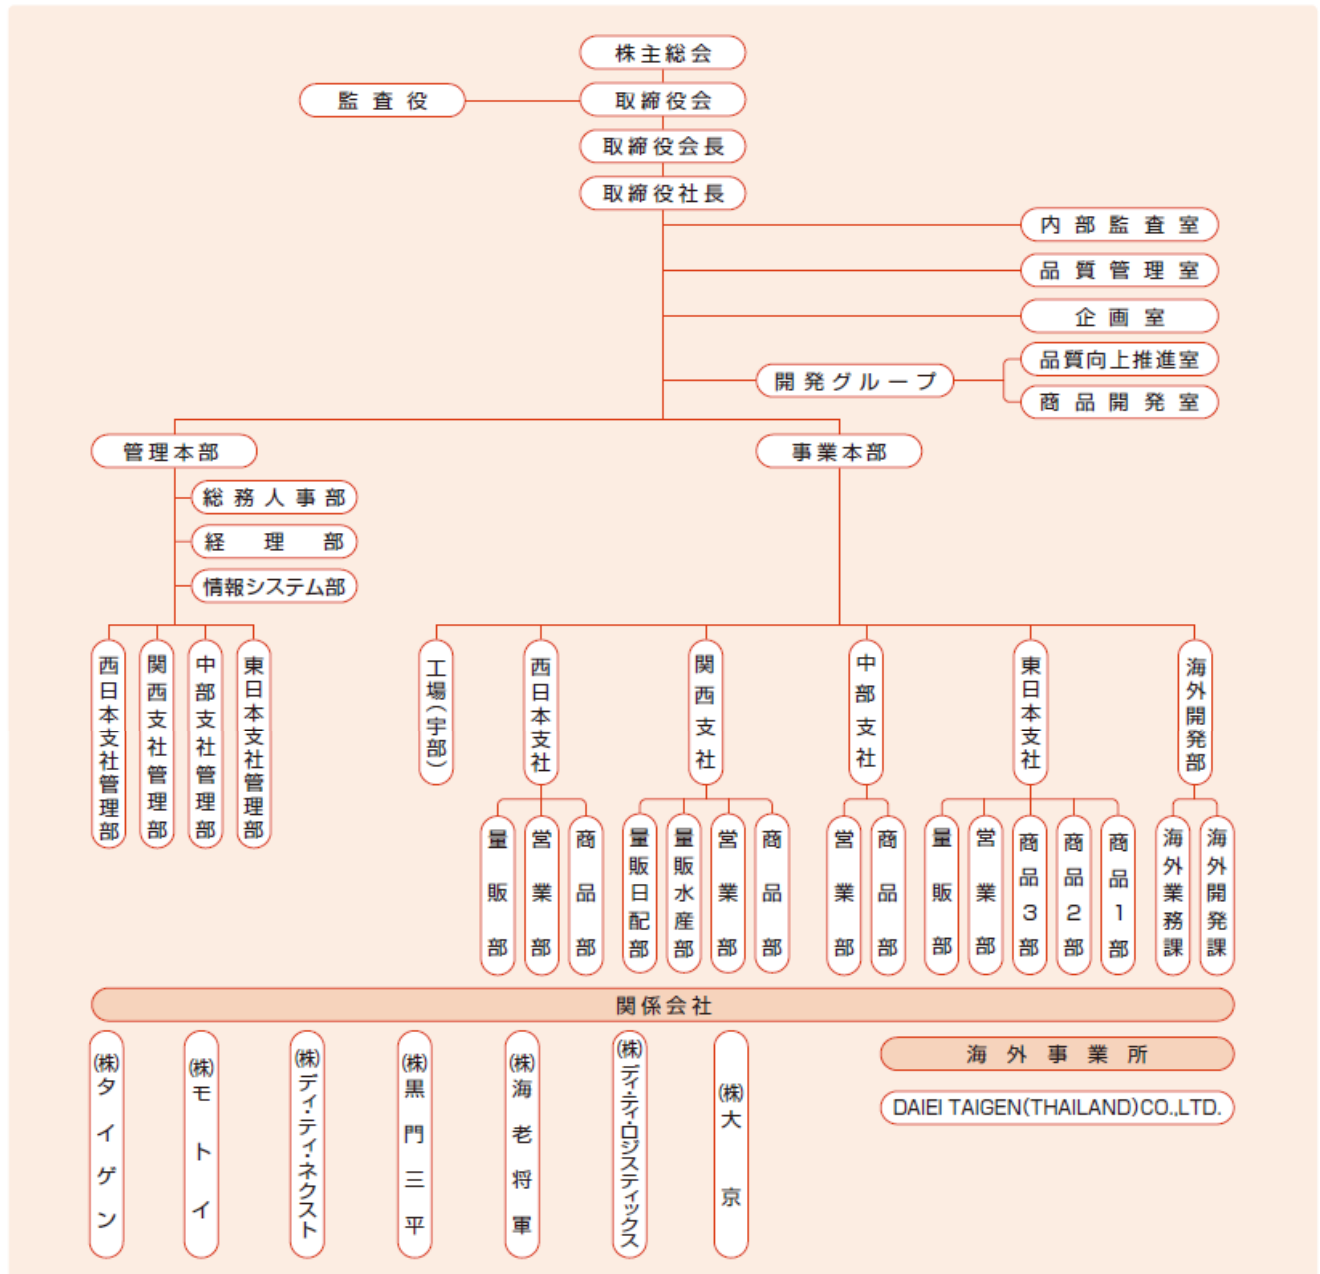

■主要取扱商品

【国内産・生鮮及び冷凍魚介類】国内産近海の天然魚、国内産養殖魚、活車海老、活伊勢海老、甲イカ、スルメイカ、アサリ、鰯類、鯛類、マグロ、ホタテ貝柱等

【加工品】和洋日配品、惣菜品、うなぎ蒲焼、海老フライ、海老トレーパック、尾付ムキエビ、アンコウ鍋、湯びきハモ、焼き穴子、寿司ネタ、その他冷凍チルド品、全国の塩干加工品等

【輸入海老魚介類】天然海老、養殖海老、ムキ海老、ズワイガニ、タラバガニ、アワビ、マグロ、紋甲イカ、ヤリイカ、アオリイカ、カレイ、アカウオ、ウナギ、アユ、キス、アジ、サバ等世界各国よりの輸入品

■会社組織図 (平成29年6月1日現在)